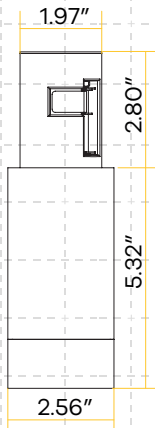

# Jupiter 2.50"

### Product Information

Color temp	27,30,35,41,50k
Output lumens	1150
Beam angle	40°
Input volts	120-277V
Wattage	12W
Height	5.32"
Width	2.56"
CRI	90
Dimmable	Yes
Pack	18

# Dimensions

G-12513

G-12523

G-12533

G-12543

## Dimensions

G-25050

G-25051