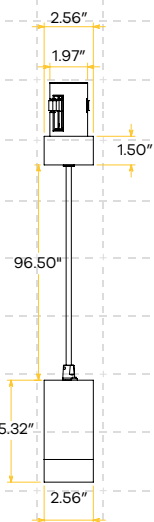

# Jupiter 2.50"

### Product Information

Color temp	27,30,35,41,50k
Output lumens	1150
Beam angle	40°
Input volts	120-277V
Wattage	12W
Height	5.32"
Width	2.56"
CRI	90
Dimmable	Yes
Pack	18

# Dimensions

G-12513

G-12523

G-12533

G-12543

## Dimensions

G-25050

G-25051