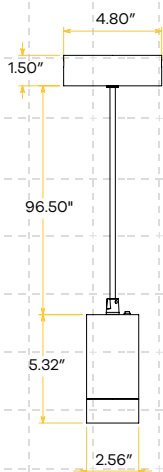

### Product Information

Color temp	27,30,35,41,50k
Output lumens	1150
Beam angle	40°
Input volts	120-277V
Wattage	12W
Height	5.32"
Width	2.56"
CRI	90
Dimmable	Yes
Pack	18

### G-25051

25/CYD/25/TL/MP  
**J-Box Mud Plate**

# Dimensions

G-12513

G-12523

G-12533

G-12543

## Dimensions

G-25050

G-25051