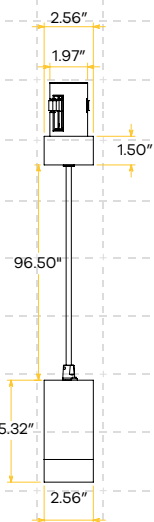

# Jupiter 2.50"

### Product Information

Color temp	27,30,35,41,50k
Output lumens	1150
Beam angle	40°
Input volts	120-277V
Wattage	12W
Height	5.32"
Width	2.56"
CRI	90
Dimmable	Yes
Pack	18

# Dimensions

G-12516

G-12526

G-12536

G-12546

## Dimensions