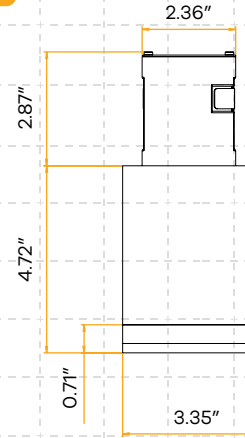

# Jupiter 3.30"

### Product Information

Color temp	27,30,35,41,50k
Output lumens	2000
Beam angle	20-55°
Input volts	120-277V
Wattage	22W
Height	4.72"
Width	3.35"
CRI	90
Dimmable	Triac or 0-10v
Pack	24

**G-33000**

CYD/33/22W/ADJ/RD/LED/50CCT/WH  
**White**

## Mounting Options

## Dimensions

G-33080

G-33050

G-33051