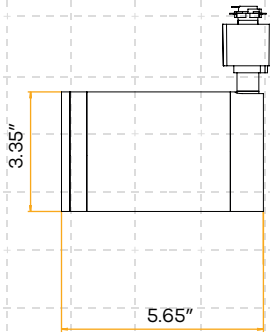

### Product Information

Color temp	27,30,35,41,50k
Output lumens	2000
Beam angle	20-55°
Input volts	120-277V
Wattage	22W
Height	4.72"
Width	3.35"
CRI	90
Dimmable	Triac or 0-10v
Pack	24

**G-33000**

CYD/33/22W/ADJ/RD/LED/50CCT/WH  
**White**

## Dimensions

G-33080

G-33050

G-33051