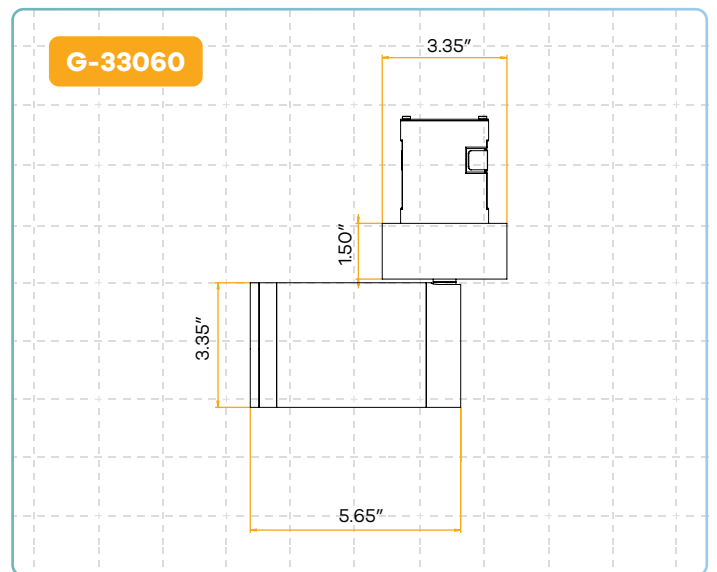

### Product Information

Color temp	27,30,35,41,50k
Output lumens	2000
Beam angle	20-55°
Input volts	120-277V
Wattage	22W
Height	4.72"
Width	3.35"
CRI	90
Dimmable	Triac or 0-10v
Pack	24

**G-33000**

CYD/33/22W/ADJ/RD/LED/50CCT/WH  
**White**

## Dimensions

G-33080

G-33050

G-33051