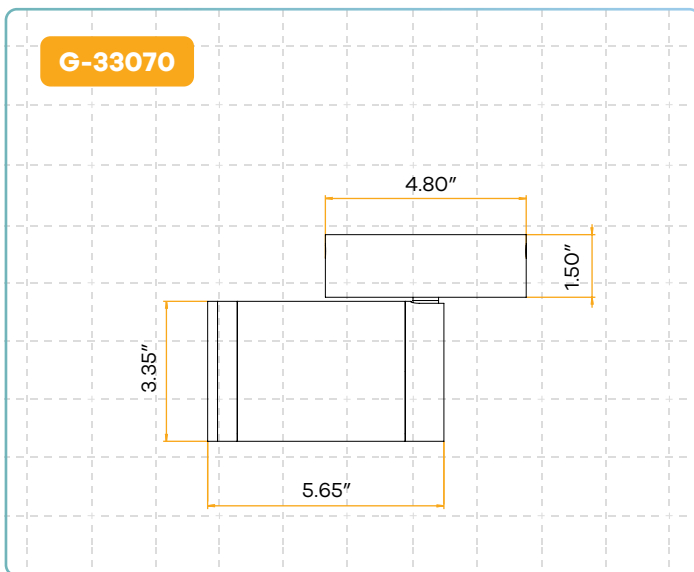

# Jupiter 3.30"

### Product Information

Color temp	27,30,35,41,50k
Output lumens	2000
Beam angle	20-55°
Input volts	120-277V
Wattage	22W
Height	4.72"
Width	3.35"
CRI	90
Dimmable	Triac or 0-10v
Pack	24

**G-33000**

CYD/33/22W/ADJ/RD/LED/50CCT/WH  
**White**

## Dimensions

G-33080

G-33050

G-33051