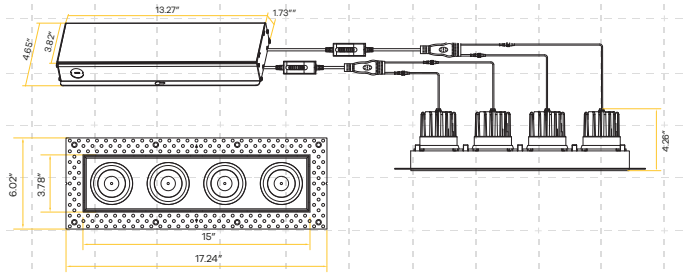

G-98764

AL/3.5/80W/GR/M4/5CCT/WH/TL

**G-98774**

AL3.5/80W/GR/M4/5CCT/BK/TL

Product Information

Color temp	27, 30, 35, 41, 50K	IC rated	At 50W
Output lumens	4900 6800	Dimmable	Triac or 0-10v
Beam angle	40°	Plenum rated	FT6
Input volts	120-277V	Cut out	15.12" X 3.94"
Wattage	50W 80W	OD	17.24" X 6.02"
CRI	90	Height	4.26"
NC Plate	G-98817 2 Punch Out	Packed	4

Dimensions

G-98761 G-98771

G-98762 G-98772

G-98763 G-98773

G-98764 G-98774

Dimmer list

Brand	Load	Model
LUTRON	150W	LECL-153P
		CTCL-150H
		LGCL-153PLH
		CTCL-153P
		SCL-153P
		PD-6WCL
		PD-5NE
		DVCL-153P
		TGCL-153P
		AYCL-153P
		MSCL-OP153M
		STCL-153M
		DVRF-6L
		250W
	DVCL253	
	DVRP-253	
	MRF2S-6CL	
	300W	DVELV-300P
		SELVB-300P
	600W	MACL-153M
		MRF2-600M
		DVLV603
		MA-600