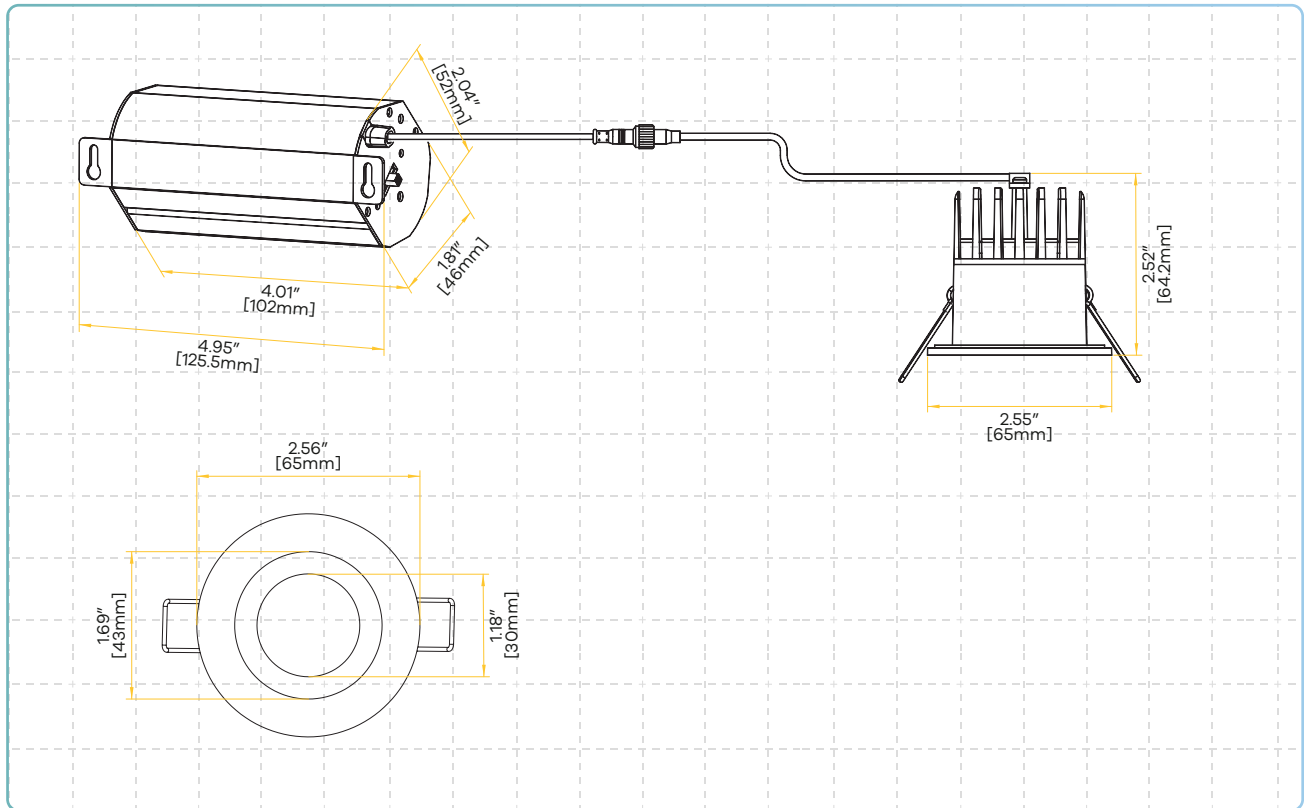

Regulus 2"

Round Regress Slim

Product Information

Description	RS2/8W/R/LED/5CCT
Color temp	27, 30, 35, 41, 50k
Output lumens	600
Beam angle	100°
Input volts	120V
Wattage	8W
CRI	90+
mA	170mA
Output volts	33-38V DC
Dimmable	YES
Cut out	2.08"
OD	2.55"
Height	2.39"
Packed	18

Extension Cords

5ft G-20247
10ft G-20248
20ft G-19822
30ft G-19823

New Construction Plate

G-19975 0 Punch Out

New Construction Plate

G-19979 0 Punch Out

Dimensions

Dimmer List

Brand	Load	Model
LUTRON	150W	LECL-153P
		CTCL-150H
		LGCL-153PLH
		CTCL-153P
		SCL-153P
		PD-6WCL
		PD-5NE
		DVCL-153P
		TGCL-153P
		AYCL-153P
		MSCL-OP153M
		STCL-153M
		DVRF-6L
		250W
	DVCL253	
	DVRP-253	
	MRF2S-6CL	
	300W	DVELV-300P
		SELVB-300P
	600W	MACL-153M
		MRF2-600M
		DVLV603
		MA-600