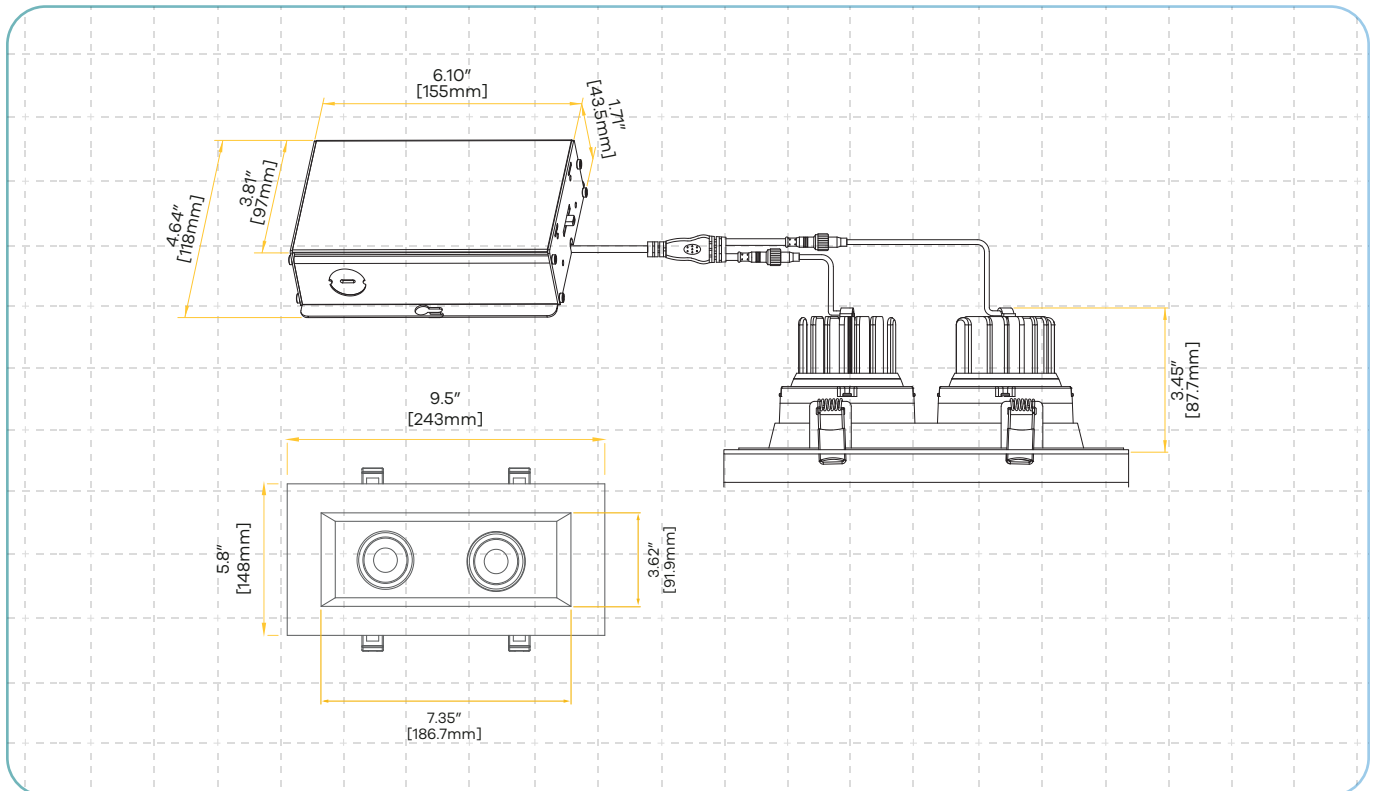

### Extension Cords

5ft G-20247  
10ft G-20248  
20ft G-19822  
30ft G-19823

## Dimensions