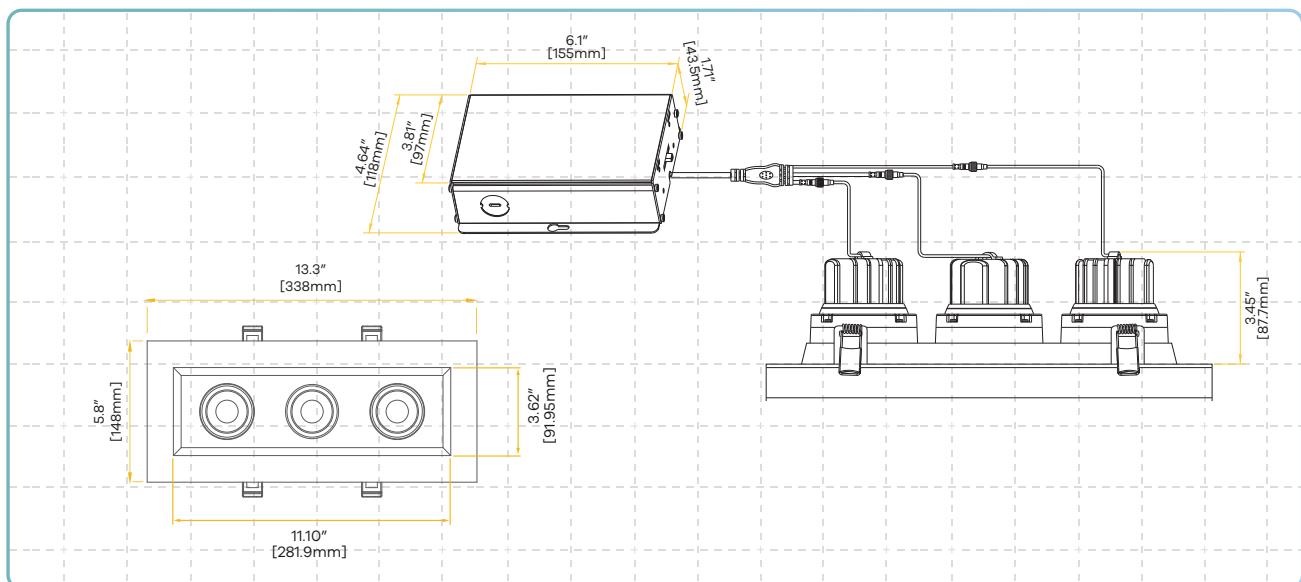

Saturn 3.5"

Triple Head Regress Multiple Gimbal

Product Information

Color temp	27, 30, 35, 41, 50k
Beam angle	40°
Tilt angle	20°
Wattage	42W
CRI	90>
mA	1000mA
Output volts	36V
Cut out	3.94" x 11.42"
OD	5.85" x 13.35"
Height	3.55"
Wire space	10.9" Sq
Packed	12

G-48447

Extension Cords

5ft G-20247
10ft G-20248
20ft G-19822
30ft G-19823

New Construction Plate

G-48448 1 Punch Out

Dimensions

Dimmer List

Brand	Load	Model
LUTRON	150W	LECL-153P
		CTCL-150H
		LGCL-153PLH
		CTCL-153P
		SCL-153P
		PD-6WCL
		PD-5NE
		DVCL-153P
		TGCL-153P
		AYCL-153P
		MSCL-OP153M
		STCL-153M
		DVRF-6L
		250W
	DVCL253	
	DVRP-253	
	MRF2S-6CL	
	300W	DVELV-300P
		SELVB-300P
	600W	MACL-153M
		MRF2-600M
		DVLV603
		MA-600